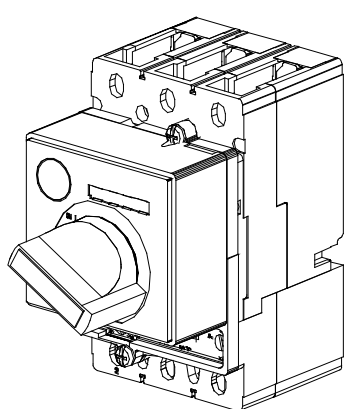

DE	Notwendige Werkzeuge für Montage
EN	Necessary assembly tools
FR	Outils nécessaires pour le montage
ES	Herramientas requeridas para el montaje
IT	Utensili necessari per il montaggio
PT	Ferramentas necessárias para a montagem
TR	Montaj için gerekli aletler
PY	Инструменты, необходимые для монтажа
中文	安装所需工具

cal. ISO 6789

DE	Lieferumfang
EN	Quantity of delivery
FR	Composition de la fourniture
ES	Alcance del suministro
IT	Configurazione di fornitura
PT	Escopo de fornecimento
TR	Teslimat hacm
PY	Комплект поставки
中文	供货范围

VL160X - VL250

VL400

VL630 - VL800