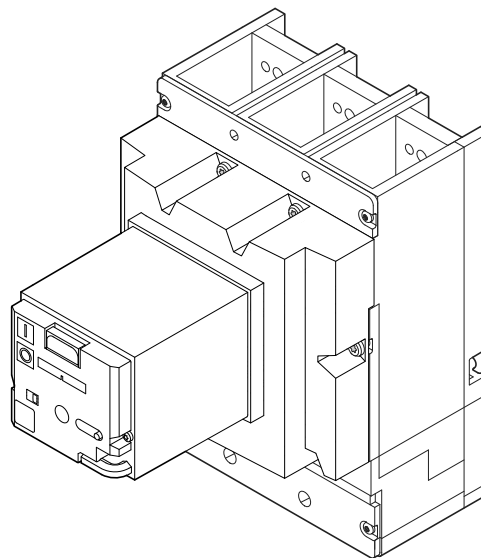

DE	Notwendige Werkzeuge für Montage
EN	Necessary assembly tools
FR	Outils nécessaires pour le montage
ES	Herramientas requeridas para el montaje
IT	Utensili necessari per il montaggio
PT	Ferramentas necessárias para a montagem
TR	Montaj için gerekli aletler
PY	Инструменты, необходимые для монтажа
中文	安装所需工具

cal. ISO 6789

DE	Lieferumfang
EN	Quantity of delivery
FR	Composition de la fourniture
ES	Alcance del suministro
IT	Configurazione di fornitura
PT	Escopo de fornecimento
TR	Teslimat hacm
PY	Комплект поставки
中文	供货范围

VL160X - VL250

VL400

VL630 - VL800