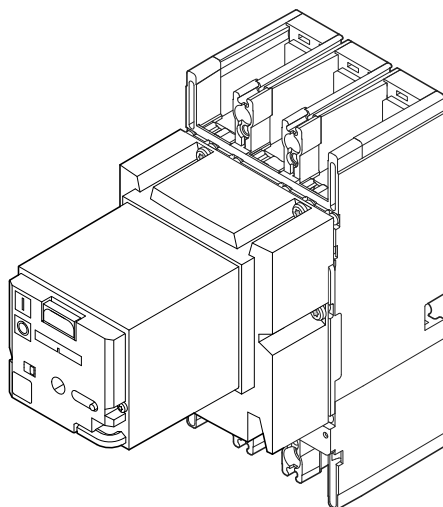

DE	Notwendige Werkzeuge für Montage
EN	Necessary assembly tools
FR	Outils nécessaires pour le montage
ES	Herramientas requeridas para el montaje
IT	Utensili necessari per il montaggio
PT	Ferramentas necessárias para a montagem
TR	Montaj için gerekli aletler
PY	Инструменты, необходимые для монтажа
中文	安装所需工具

cal. ISO 6789

DE	Lieferumfang
EN	Quantity of delivery
FR	Composition de la fourniture
ES	Alcance del suministro
IT	Configurazione di fornitura
PT	Escopo de fornecimento
TR	Teslimat hacm
PY	Комплект поставки
中文	供货范围

VL160X - VL250

VL400

VL630 - VL800