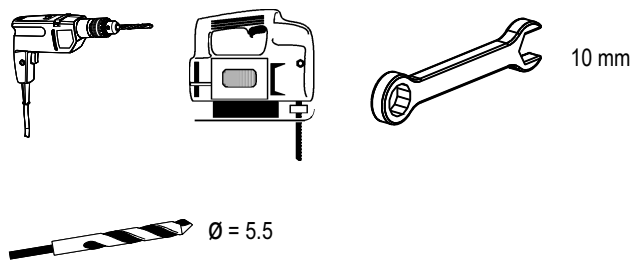

DE	Notwendige Werkzeuge für Montage
EN	Necessary assembly tools
FR	Outils nécessaires pour le montage
ES	Herramientas requeridas para el montaje
IT	Utensili necessari per il montaggio
PT	Ferramentas necessárias para a montagem
TR	Montaj için gerekli aletler
PY	Инструменты, необходимые для монтажа
中文	安装所需工具